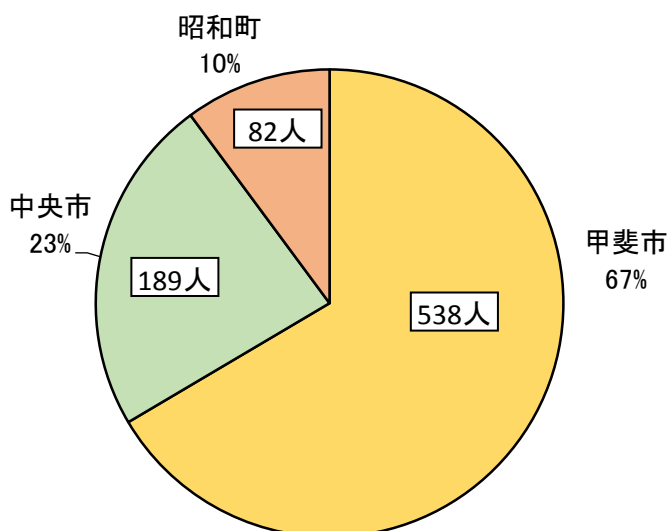

(1) 会員の状況

市・町合計809人

(2) 会員の年齢構成

男569人

女240人