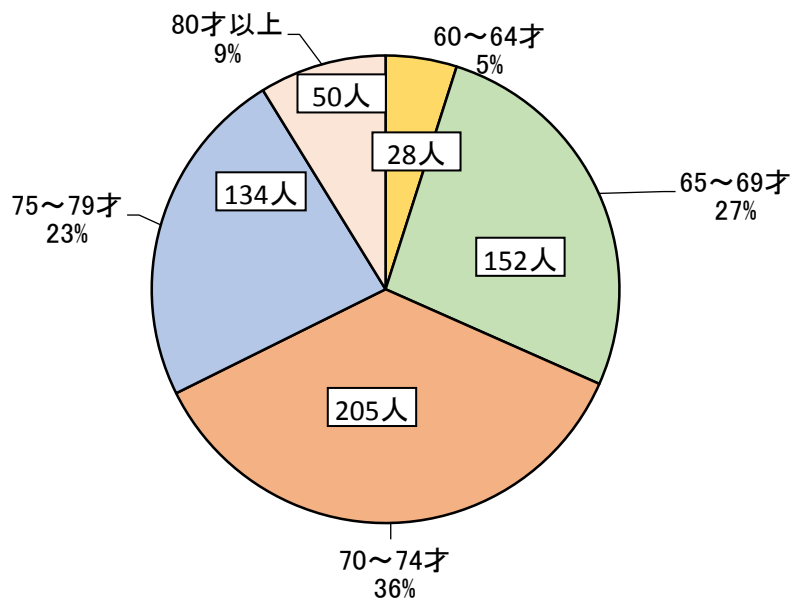

(1) 会員の状況

市・町合計809人

(2) 会員の年齢構成

男569人

女240人