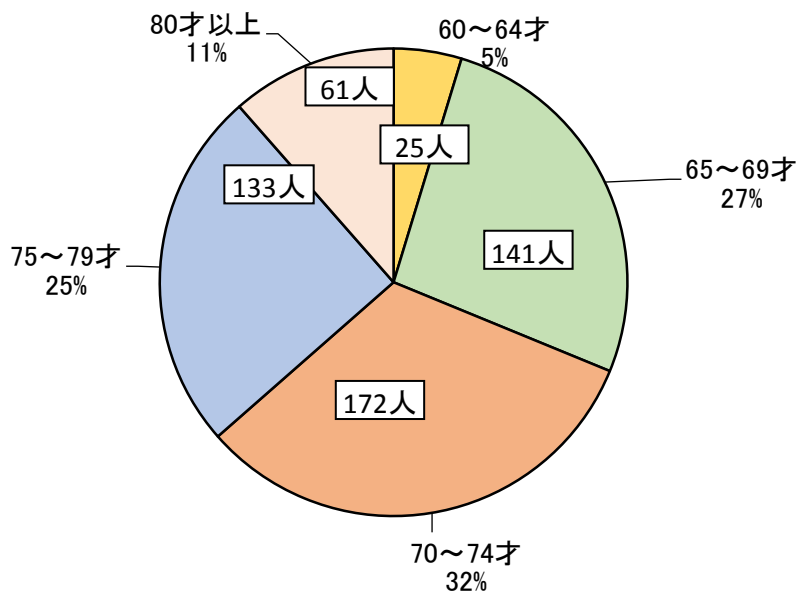

(1) 会員の状況

市・町合計761人

(2) 会員の年齢構成

男532人

女229人