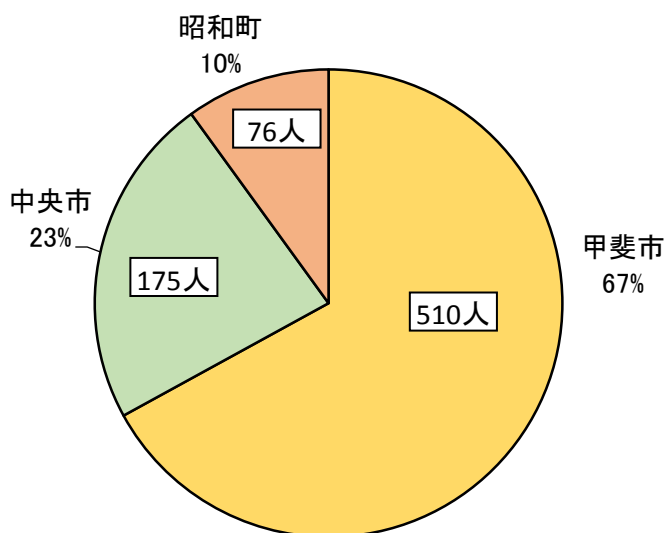

(1) 会員の状況

市・町合計761人

(2) 会員の年齢構成

男532人

女229人